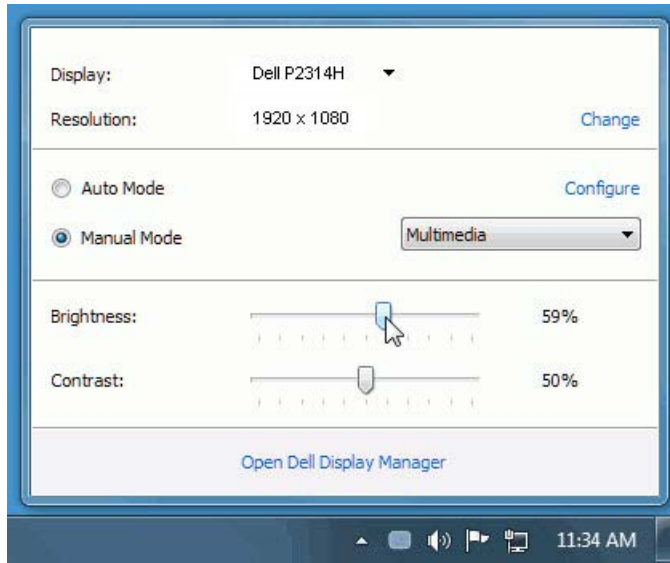

Dell™ Display Manager 사용 설명서

- 개요
- 빠른 설정 대화 상자 사용
- 기본 디스플레이 기능 설정
- 응용 프로그램에 사전 설정 모드 할당
- 에너지 보존 기능 적용
- 화면 내용 회전

개요

 **참고:** DDM은 DP1.2/ MST (Daisy Chain)에서는 지원하지 않습니다.

Dell 디스플레이 관리자는 한 개 또는 그룹 모니터를 관리하는 Windows 애플리케이션입니다. 일부 Dell 모델에서 디스플레이 이미지, 자동 설정 할당, 에너지 관리, 창 조직, 이미지 회전 및 기타 기능을 수동으로 조정할 수 있습니다. 설치하면 Dell Display Manager가 매번 시스템이 시작될 때마다 실행되며 알림 트레이에 아이콘이 보입니다. 시스템에 연결된 모니터에 관한 정보는 알림 트레이 아이콘에 표시되어 항상 사용할 수 있습니다.

빠른 설정 대화 상자 사용

Dell Display Manager의 알림 트레이 아이콘을 클릭하면 빠른 설정 대화 상자가 열립니다. 지원되는 Dell 모델 여러 개가 시스템에 연결된 경우에는 제공된 메뉴를 통해 특정 대상 모델을 선택할 수 있습니다. 빠른 설정 대화 상자에서 편리하게 모니터의 밝기 및 명암 대비 수준을 조정하고, 사전 설정 모드를 수동으로 선택하거나 자동 모드로 설정하고, 화면 해상도를 변경할 수 있습니다.

빠른 설정 대화 상자에서는 또한 기본 기능 조정, 자동 모드 구성 및 기타 기능에 액세스하는 데 사용되는 Dell Display Manager의 고급 사용자 인터페이스에도 액세스할 수 있습니다.

기본 디스플레이 기능 설정

기본 탭의 메뉴를 사용하여 선택된 모니터에 대한 사전 설정 모드를 수동으로 적용할 수 있습니다. 또는 자동 모드가 활성화될 수 있습니다. 자동 모드에서는 모니터에서 특정 응용 프로그램이 활성화될 때 선호되는 사전 설정 모드가 자동으로 적용됩니다. 변경될 때마다 현재 사전 설정 모드가 온스크린 메시지에 잠깐 동안 표시됩니다.