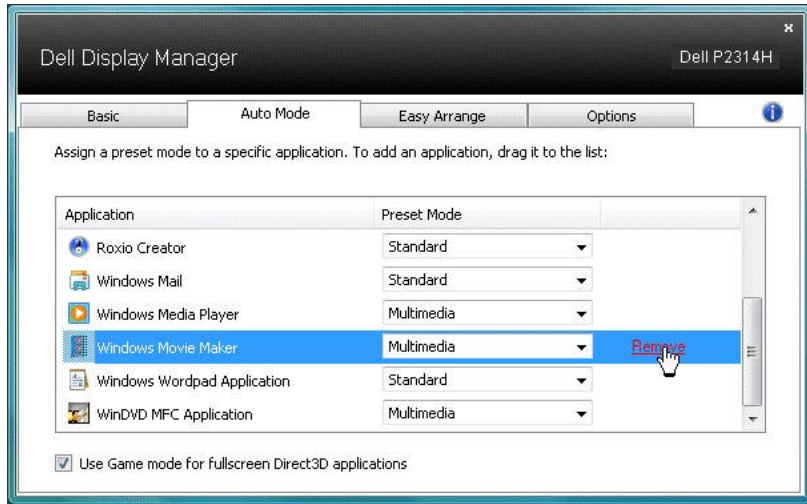

빠른 설정 대화 상자에서는 또한 기본 기능 조정, 자동 모드 구성 및 기타 기능에 액세스하는 데 사용되는 Dell Display Manager의 고급 사용자 인터페이스에도 액세스할 수 있습니다.

기본 디스플레이 기능 설정

기본 탭의 메뉴를 사용하여 선택된 모니터에 대한 사전 설정 모드를 수동으로 적용할 수 있습니다. 또는 자동 모드가 활성화될 수 있습니다. 자동 모드에서는 모니터에서 특정 응용 프로그램이 활성화될 때 선호되는 사전 설정 모드가 자동으로 적용됩니다. 변경될 때마다 현재 사전 설정 모드가 온스크린 메시지에 잠깐 동안 표시됩니다.

선택된 모니터의 밝기 및 명암 대비 기본 탭에서 직접 조정할 수 있습니다.

응용 프로그램에 사전 설정 모드 할당

자동 모드 탭에서는 특정 사전 설정 모드를 특정 응용 프로그램에 연결시키고, 자동으로 적용할 수 있습니다. 자동 모드가 활성화된 경우, Dell Display Manager는 연결된 응용 프로그램이 활성화될 때마다 자동으로 상응하는 사전 설정 모드로 전환합니다. 특정 응용 프로그램에 할당된 사전 설정 모드는 연결된 각 모니터에서 동일할 수도 있고, 각 모니터마다 달라질 수도 있습니다.

Dell Display Manager는 일반적으로 사용하는 여러 응용 프로그램에 대해 미리 구성되어 있습니다. 할당 목록에 새로운 응용 프로그램을 추가하려면 바탕화면, Windows 시작 메뉴 또는 다른 곳으로부터 응용 프로그램을 끌고와 현재 목록에 놓습니다.

참고: zip 아카이브나 패키지 파일 같은 비실행 파일뿐 아니라 일괄 파일, 스크립트 및 로더를 대상으로 한 사전 설정 모드 할당은 효과가 없습니다.

더불어, Direct3D 응용 프로그램이 전체 화면으로 실행될 때 "게임" 사전 설정 모드가 사용되도록 만드는 옵션이 활성화될 수 있습니다. 개별 게임 타이틀에 대해 이러한 동작을 재정의하려면, 활성화된 경우, 다른 사전 설정 모드를 사용하여 해당 게임 타이틀을 할당 목록에 추가합니다. 할당 목록에 있는 응용 프로그램은 일반 Direct3D 설정보다 우선합니다.