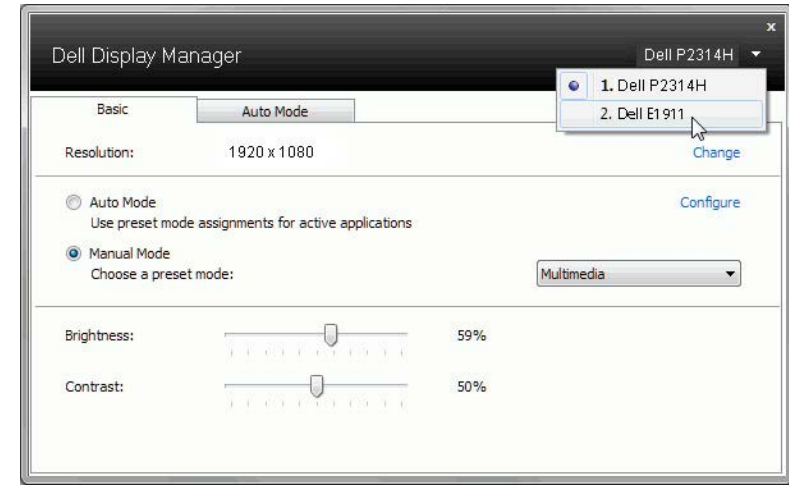

Dell™ Display Manager 사용 설명서

- 개요
- 빠른 설정 대화 상자 사용
- 기본 디스플레이 기능 설정
- 응용 프로그램에 사전 설정 모드 할당
- 에너지 보존 기능 적용
- 화면 내용 회전

개요

 **참고:** DDM은 DP1.2/ MST (Daisy Chain)에서는 지원하지 않습니다.

Dell 디스플레이 관리자는 한 개 또는 그룹 모니터를 관리하는 Windows 애플리케이션입니다. 일부 Dell 모델에서 디스플레이 이미지, 자동 설정 할당, 에너지 관리, 창 조직, 이미지 회전 및 기타 기능을 수동으로 조정할 수 있습니다. 설치하면 Dell Display Manager가 매번 시스템이 시작될 때마다 실행되며 알림 트레이에 아이콘이 보입니다. 시스템에 연결된 모니터에 관한 정보는 알림 트레이 아이콘에 표시되어 항상 사용할 수 있습니다.

빠른 설정 대화 상자 사용

Dell Display Manager의 알림 트레이 아이콘을 클릭하면 빠른 설정 대화 상자가 열립니다. 지원되는 Dell 모델 여러 개가 시스템에 연결된 경우에는 제공된 메뉴를 통해 특정 대상 모델을 선택할 수 있습니다. 빠른 설정 대화 상자에서 편리하게 모니터의 밝기 및 명암 대비 수준을 조정하고, 사전 설정 모드를 수동으로 선택하거나 자동 모드로 설정하고, 화면 해상도를 변경할 수 있습니다.

빠른 설정 대화 상자에서는 또한 기본 기능 조정, 자동 모드 구성 및 기타 기능에 액세스하는 데 사용되는 Dell Display Manager의 고급 사용자 인터페이스에도 액세스할 수 있습니다.

기본 디스플레이 기능 설정

기본 탭의 메뉴를 사용하여 선택된 모니터에 대한 사전 설정 모드를 수동으로 적용할 수 있습니다. 또는 자동 모드가 활성화될 수 있습니다. 자동 모드에서는 모니터에서 특정 응용 프로그램이 활성화될 때 선호되는 사전 설정 모드가 자동으로 적용됩니다. 변경될 때마다 현재 사전 설정 모드가 온스크린 메시지에 잠깐 동안 표시됩니다.

선택된 모니터의 밝기 및 명암 대비 기본 탭에서 직접 조정할 수 있습니다.

응용 프로그램에 사전 설정 모드 할당

자동 모드 탭에서는 특정 사전 설정 모드를 특정 응용 프로그램에 연결시키고, 자동으로 적용할 수 있습니다. 자동 모드가 활성화된 경우, Dell Display Manager는 연결된 응용 프로그램이 활성화될 때마다 자동으로 상응하는 사전 설정 모드로 전환합니다. 특정 응용 프로그램에 할당된 사전 설정 모드는 연결된 각 모니터에서 동일할 수도 있고, 각 모니터마다 달라질 수도 있습니다.